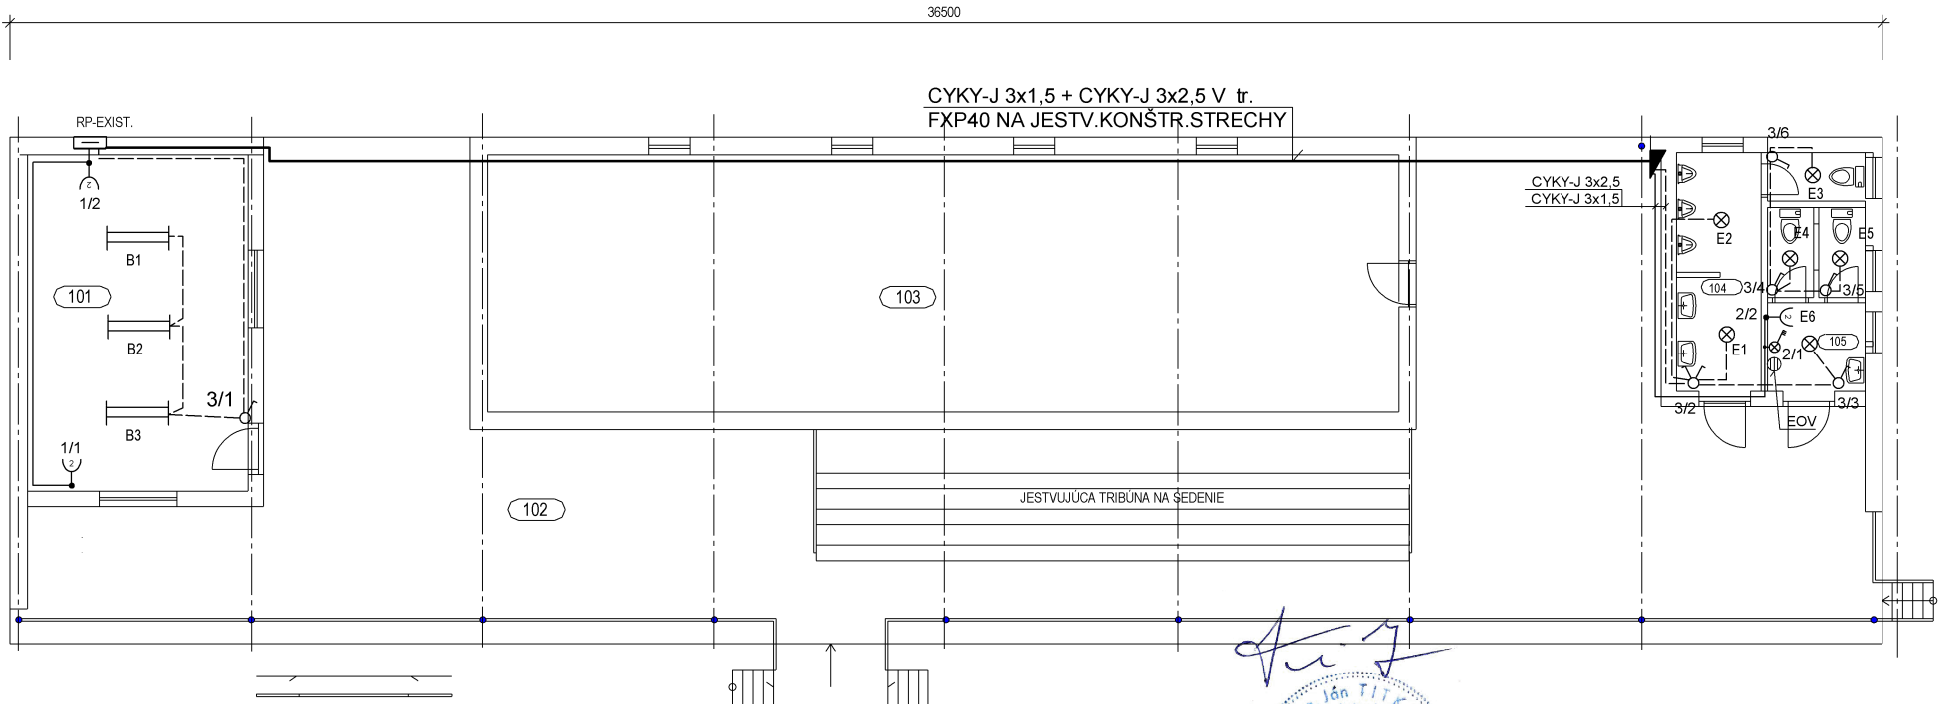

# PÔDORYS - NAVRH. STAV M 1:100

## LEGENDA MIESTNOSTÍ:

- 101 ŠATŇA
- 102 VSTUPY + TRIBÚNA
- 103 SKLAD
- 104 WC (MUŽI)
- 105 WC (ŽENY)

PRÚDOVÁ A NAPAŤOVÁ SÚSTAVA: 3/PEN 400/230V AC, 50Hz, TN-C-S  
 OCHRANA PRED ÚRAZOM EL. PRÚDOM V NORMÁLNEJ PREVÁDZKE:  
 -OCHRANA IZOLOVANÍM ŽIVÝCH ČASŤÍ, DOPLŇKOVÁ PRÚDOVÝM  
 CHRÁNIČOM  
 -OCHRANA ZÁBRANAMI A KRYTMI  
 OCHRANA PRED ÚRAZOM EL. PRÚDOM PRI PORUČE:  
 -OCHRANA SAMOČINNÝM ODPOJENÍM V SIETI TN, HLAVNÉ POSPÁJANIE

#### LEGENDA OZNAČENIA SVIETIDIEL: K 1 - 10 / 4

TYP SVIETIDLA  
 PORAD. ČÍSLO SVIETIDLA  
 EL. OKRUH  
 ČÍSLO VÝVODU